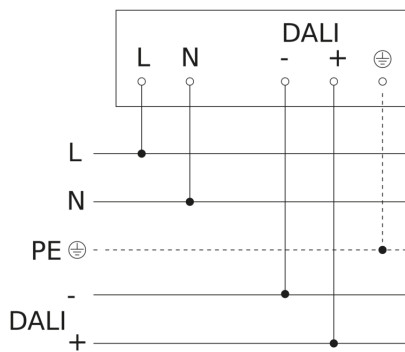

IS 3360

DALI-2 APC - Deckeneinbau eckig
EAN 4007841 080624
Art.-Nr. 080624

Schaltplan Master

Schaltplan Vernetzung DALI-2 APC mit DALI-2 IPD